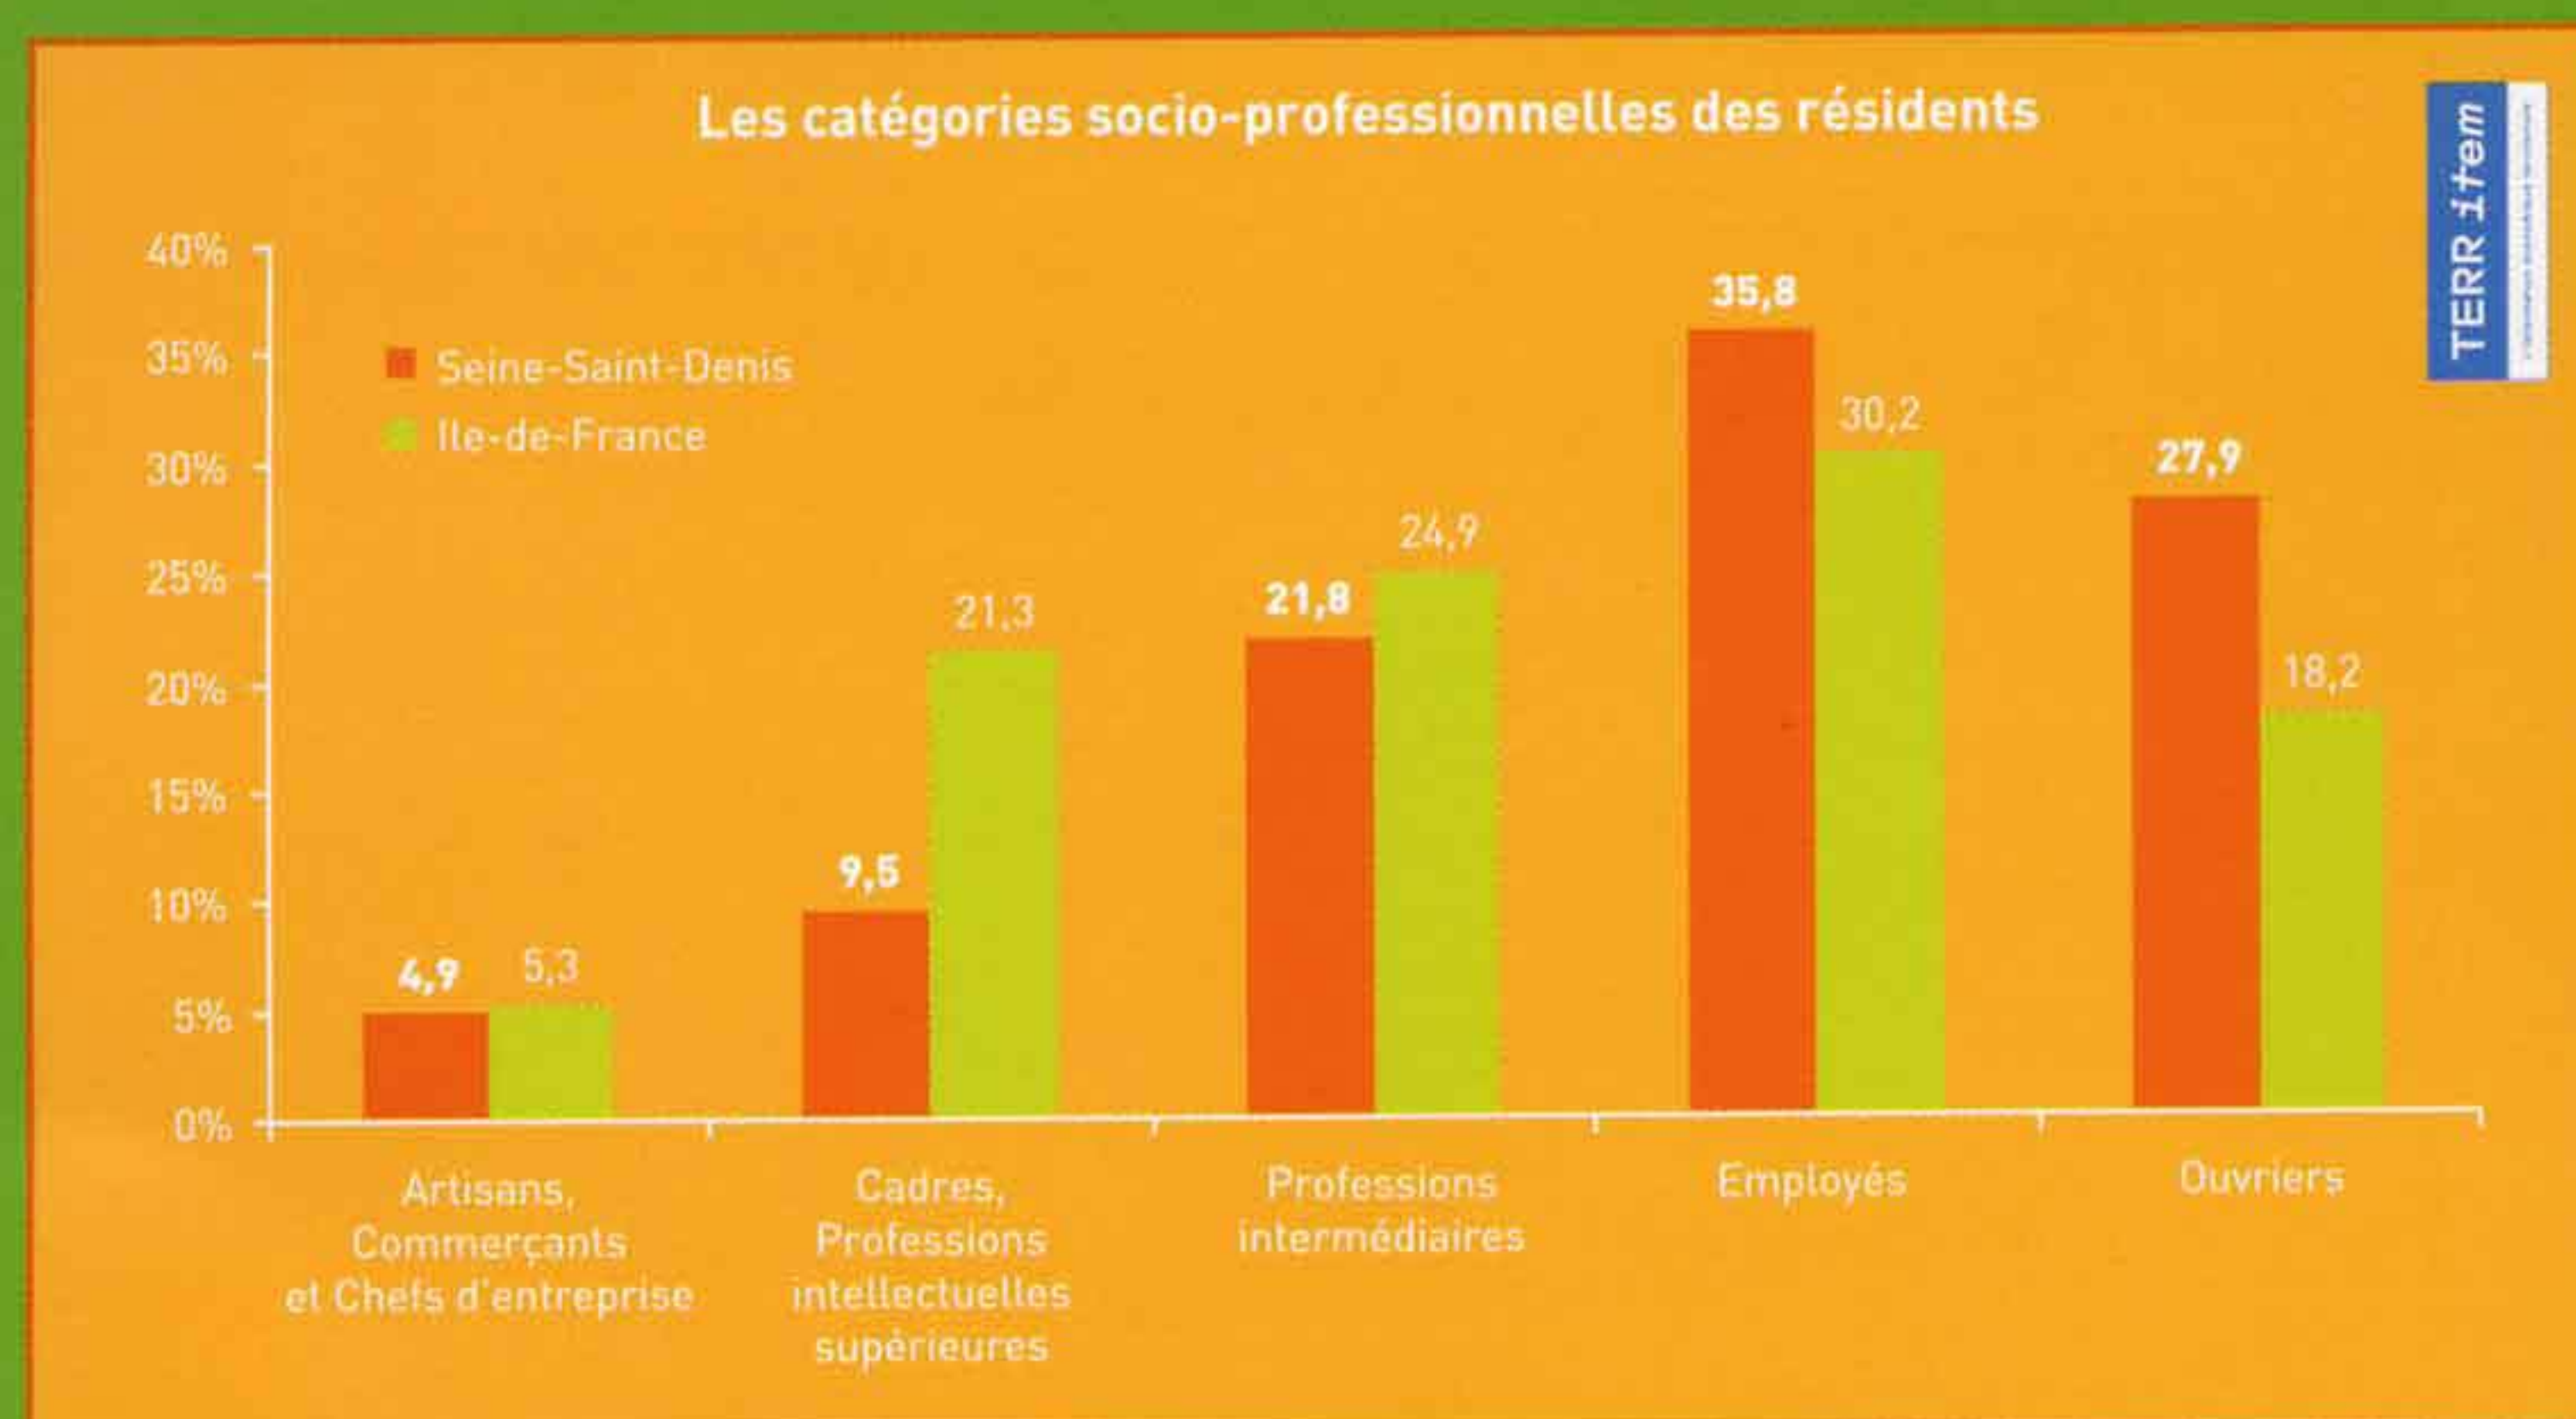

40 communes

Les communes les plus peuplées

Montreuil-sous-Bois : 90 735 habitants

Saint-Denis : 85 994 habitants

Aulnay-sous-Bois : 80 030 habitants

La commune la moins peuplée

Coubron : 4 620 habitants

1 382 861 habitants

20,9% de la population a moins de 15 ans
(18,8% en Ile-de-France)

34,8% de la population a moins de 25 ans
(31,9% en Ile-de-France)

Nombre d'emplois en 2001

Seine-Saint-Denis : 480 244, Ile-de-France : 5 079 354

Mobilité domicile / travail

254 022 personnes résident dans le département et y travaillent

301 964 personnes résident dans le département et travaillent dans un autre département

213 680 personnes ne résident pas dans le département et viennent y travailler