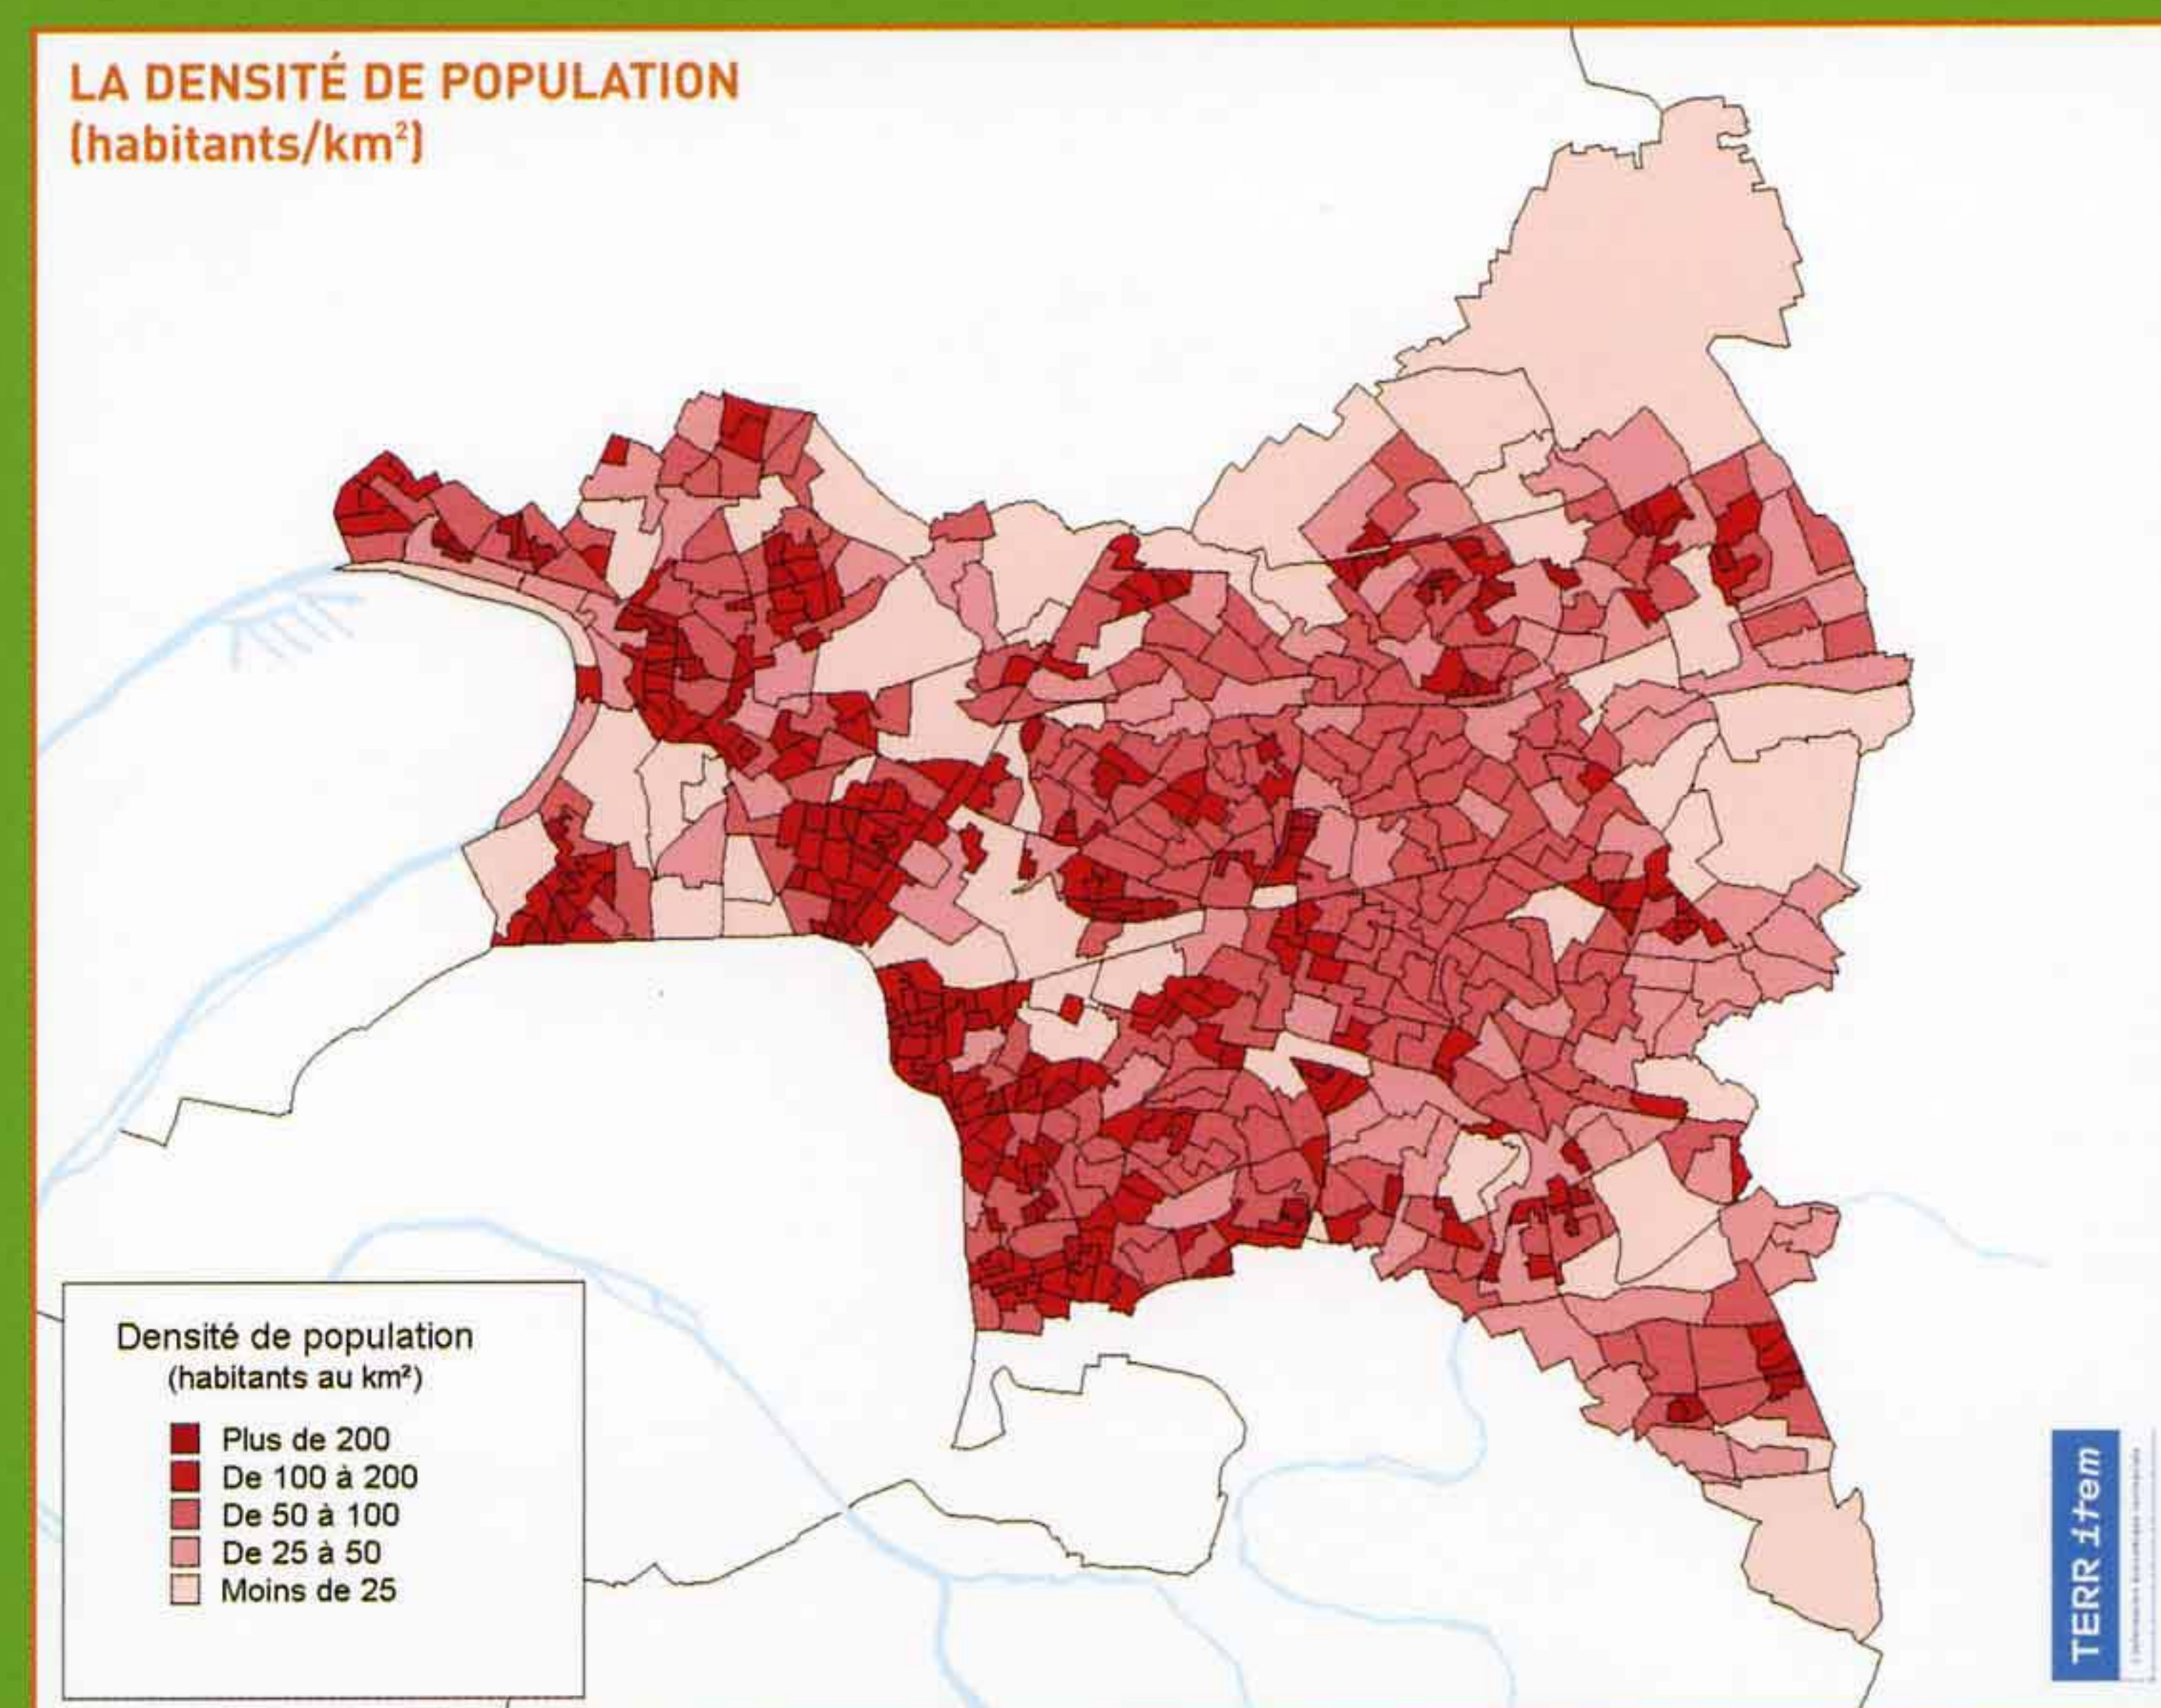

Taux de chômage
à la fin du 1er semestre 2004

Seine-Saint-Denis : 14%, Ile-de-France : 10%, France : 9,9%

Allocataires du RMI

44 540 fin août 2004, Evolution de +15% depuis janvier 2003